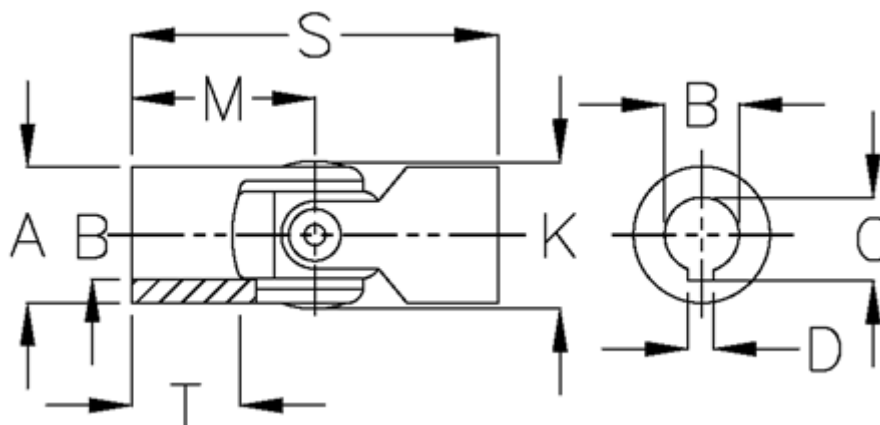

Varenummer: 07763403  
Beskrivelse: Enkelt krydsled med glideleje  
0.763.403

## Mål

A	= 63	T = 50
B H7	= 40	
C	= 43.3	
D	= 12	
K	= 65.0	
M	= 83	
MD max. Nm	= 450	
s	= 166	